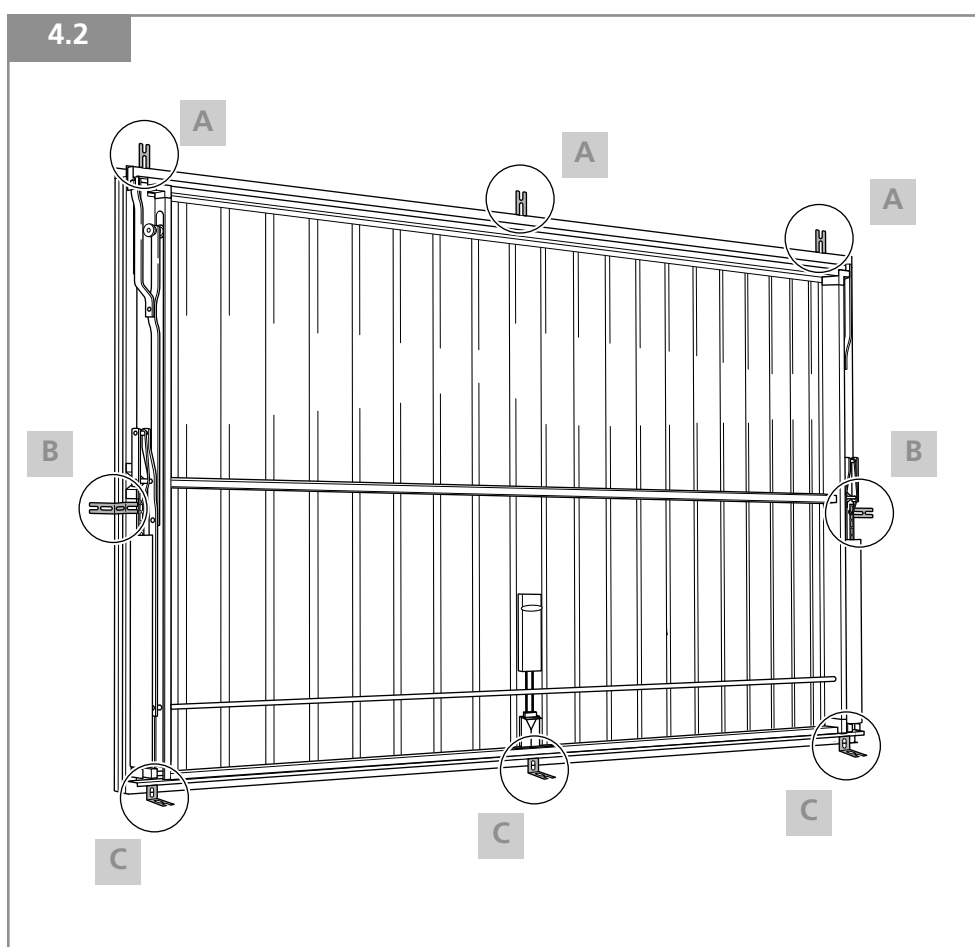

< 3000 mm Montageplan

Installation instructions
 Notice d'installation
 Monteringsanvisningen
 Inbouwhandleiding
 Instrukcja montażu
 Montagevejledning
 Monteringsanvisning
 Руководство по монтажу
 Beépítési leírás
 Montaj talimatı