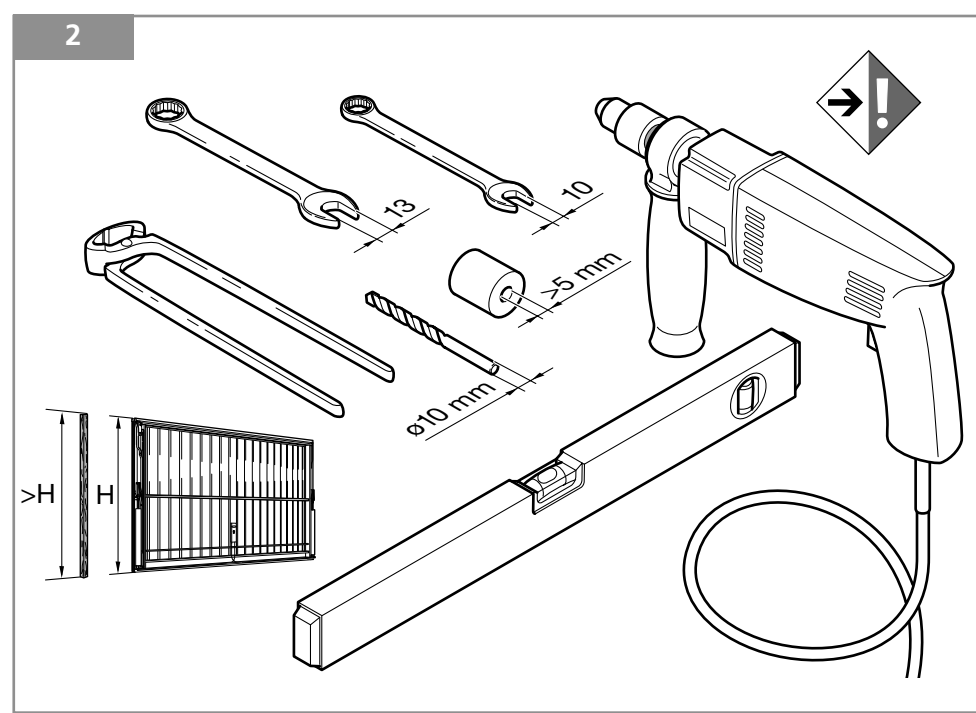

< 3000 mm Montageplan

Installation instructions
 Notice d'installation
 Monteringsanvisningen
 Inbouwhandleiding
 Instrukcja montażu
 Montagevejledning
 Monteringsanvisning
 Руководство по монтажу
 Beépítési leírás
 Montaj talimatı