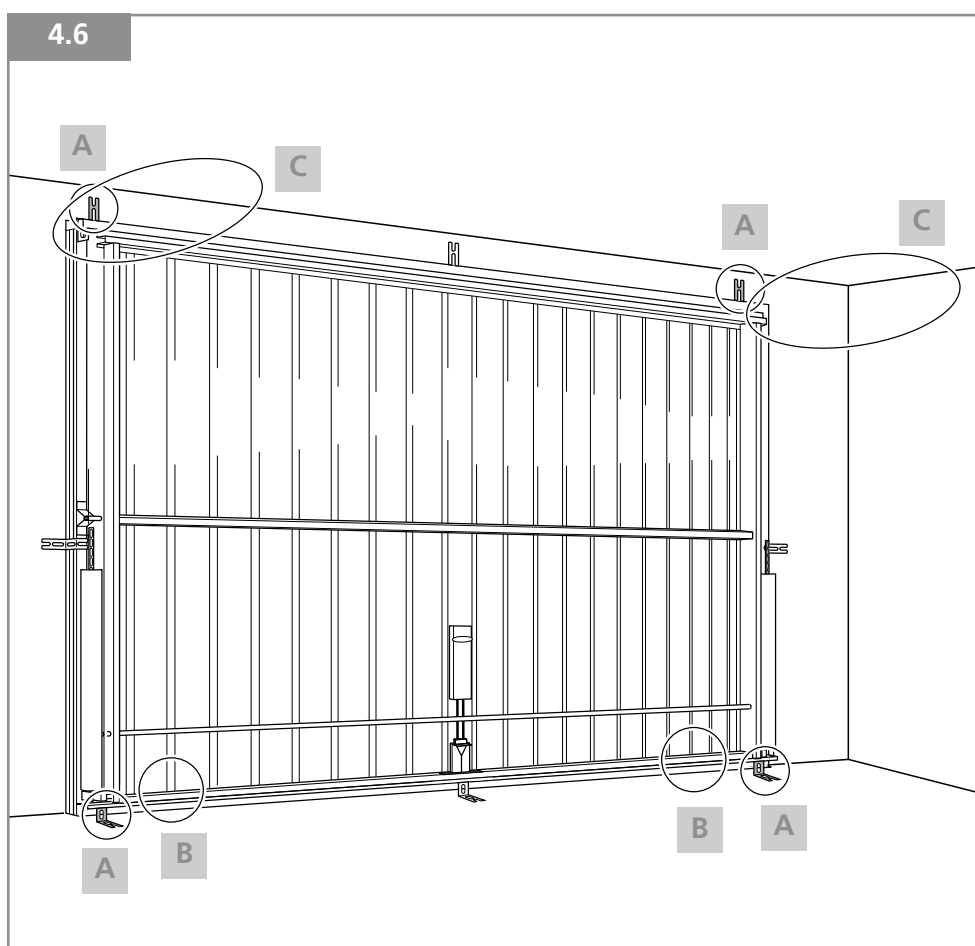

< 3000 mm Montageplan

Installation instructions
 Notice d'installation
 Monteringsanvisningen
 Inbouwhandleiding
 Instrukcja montażu
 Montagevejledning
 Monteringsanvisning
 Руководство по монтажу
 Beépítési leírás
 Montaj talimatı