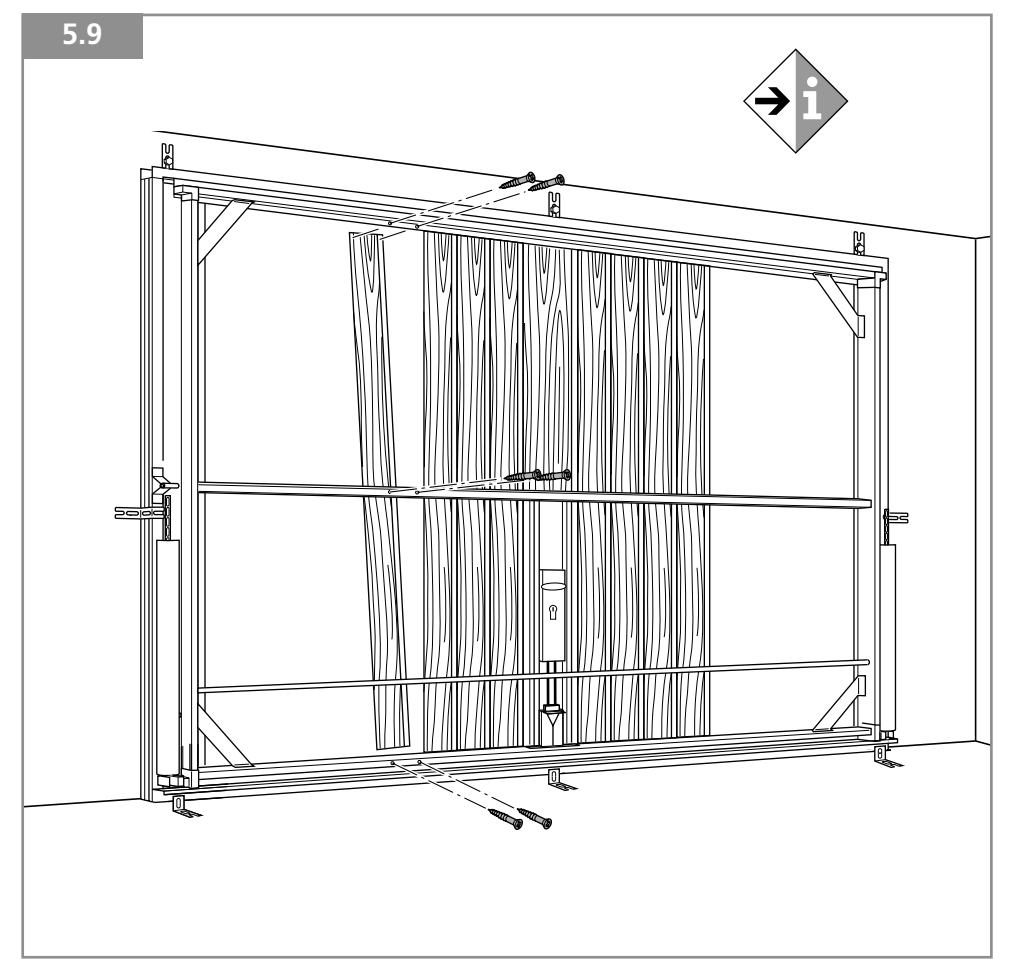

NL Costerstr. 20
1704 RJ Heerhugowaard
Tel.: 0031/725752125
Fax: 0031/725713376

A Driutendorf 58
4174 Niedenwaldkirchen
Tel.: 0043/723131280
Fax: 0043/72313123

PL ul. Marecka 49
05-220 Zielonka
Tel.: 0048/227818046
Fax: 0048/227818047

B Hundelgenseesteenweg 446
9820 Mennelbake
Tel.: 0032/92314385
Fax: 0032/92319895

DK Agenevej 35
2670 Greve
Tel.: 0045/43715800
Fax: 0045/43715802

CH Industriestrasse 1
9462 Montlingen/SG
Tel.: 0041/717639797
Fax: 0041/71762790

N Strömsveien 179
0614 Oslo
Tel.: 0047/22655450
Fax: 0047/22648775

RUS Ul. Pokrovka 42/5
103062 Moscow
Tel.: 0070/957999246
Fax: 0070/957999248

F BP 77
91002 Evry Cedex
Tel.: 0033/160868963
Fax: 0033/160869115

H Budafoki út 60
1117 Budapest
Tel.: 0036/4645171
Tel.: 0036/4645141

S Adolfsbergvägen 3
70227 Örebro
Tel.: 0046/19208700
Fax: 0046/19208720