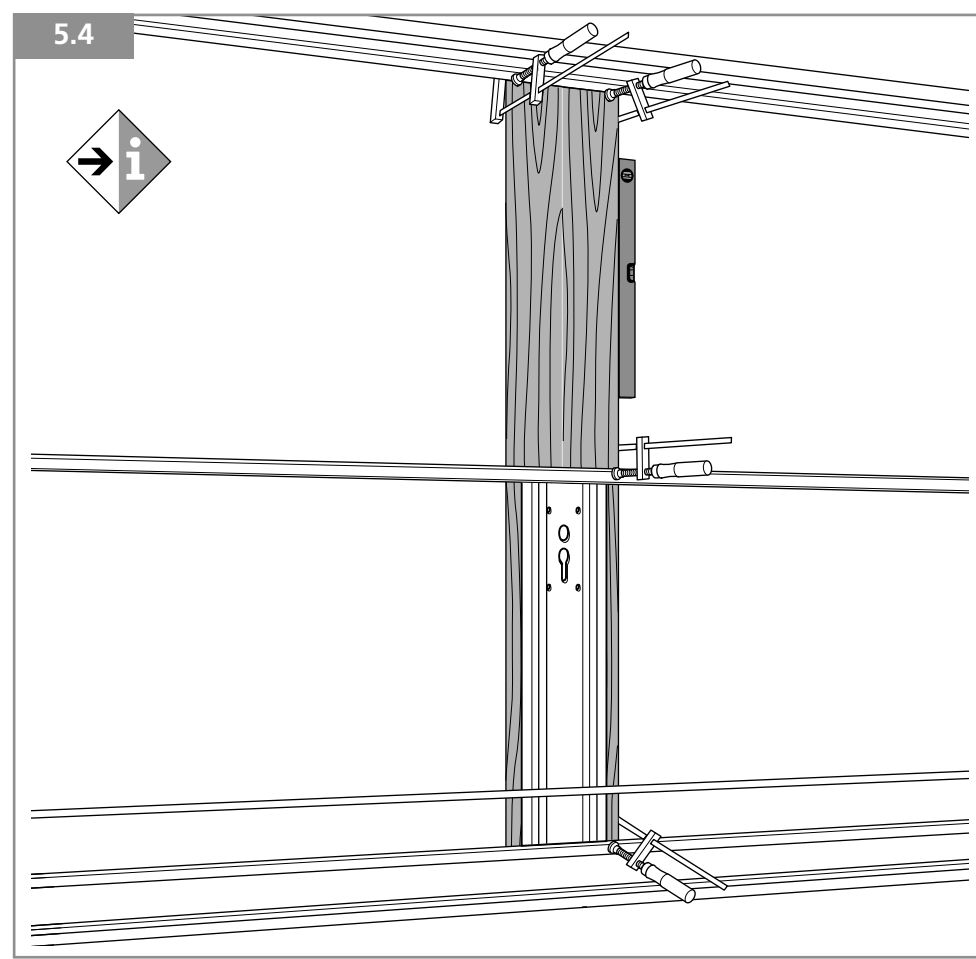

NL Costerstr. 20
1704 RJ Heerhugowaard
Tel.: 0031/725752125
Fax: 0031/725713376

A Driutendorf 58
4174 Niedenwaldkirchen
Tel.: 0043/723131280
Fax: 0043/72313123

PL ul. Marecka 49
05-220 Zielonka
Tel.: 0048/227818046
Fax: 0048/227818047

B Hundelgenseesteenweg 446
9820 Mennelbake
Tel.: 0032/92314385
Fax: 0032/92319895

DK Agenevej 35
2670 Greve
Tel.: 0045/43715800
Fax: 0045/43715802

CH Industriestrasse 1
9462 Montlingen/SG
Tel.: 0041/717639797
Fax: 0041/71762790

N Strömsveien 179
0614 Oslo
Tel.: 0047/22655450
Fax: 0047/22648775

RUS Ul. Pokrovka 42/5
103062 Moscow
Tel.: 0070/957999246
Fax: 0070/957999248

F BP 77
91002 Evry Cedex
Tel.: 0033/160868963
Fax: 0033/160869115

H Budafoki út 60
1117 Budapest
Tel.: 0036/4645171
Tel.: 0036/4645141

S Adolfsbergvägen 3
70227 Örebro
Tel.: 0046/19208700
Fax: 0046/19208720