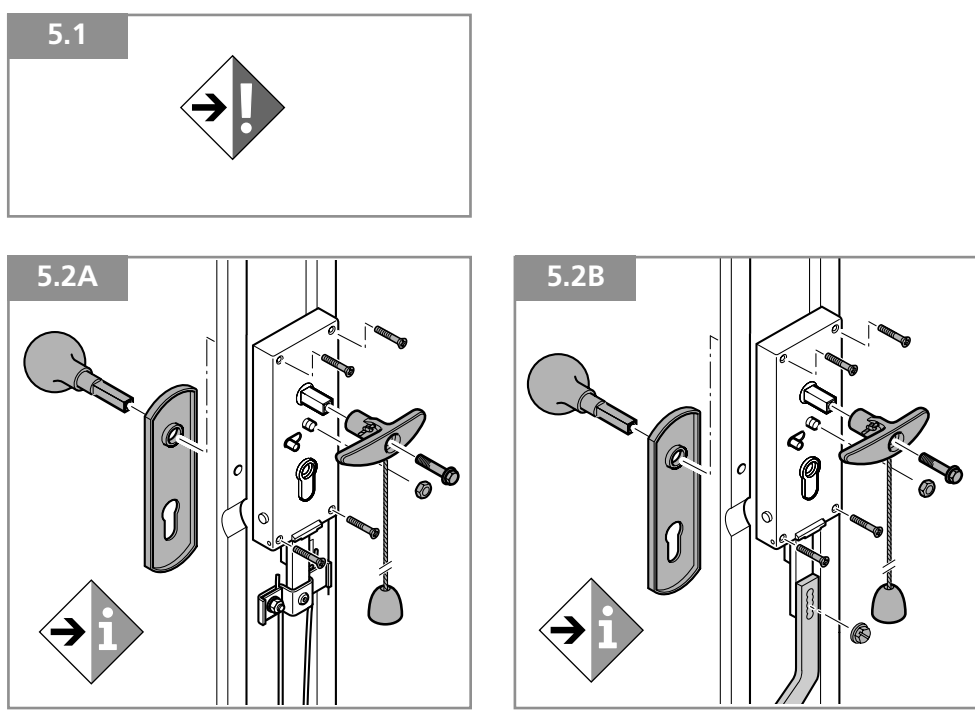

NL Costerstr. 20
1704 RJ Heerhugowaard
Tel.: 0031/725752125
Fax: 0031/725713376

A Driutendorf 58
4174 Niedenwaldkirchen
Tel.: 0043/723131280
Fax: 0043/72313123

PL ul. Marecka 49
05-220 Zielonka
Tel.: 0048/227818046
Fax: 0048/227818047

B Hundelgenseesteenweg 446
9820 Mennelbake
Tel.: 0032/92314385
Fax: 0032/92319895

DK Agenevej 35
2670 Greve
Tel.: 0045/43715800
Fax: 0045/43715802

CH Industriestrasse 1
9462 Montlingen/SG
Tel.: 0041/717639797
Fax: 0041/71762790

N Strömsveien 179
0614 Oslo
Tel.: 0047/22655450
Fax: 0047/22648775

RUS Ul. Pokrovka 42/5
103062 Moscow
Tel.: 0070/957999246
Fax: 0070/957999248

F BP 77
91002 Evry Cedex
Tel.: 0033/160868963
Fax: 0033/160869115

H Budafoki út 60
1117 Budapest
Tel.: 0036/4645171
Tel.: 0036/4645141

S Adolfsbergvägen 3
70227 Örebro
Tel.: 0046/19208700
Fax: 0046/19208720