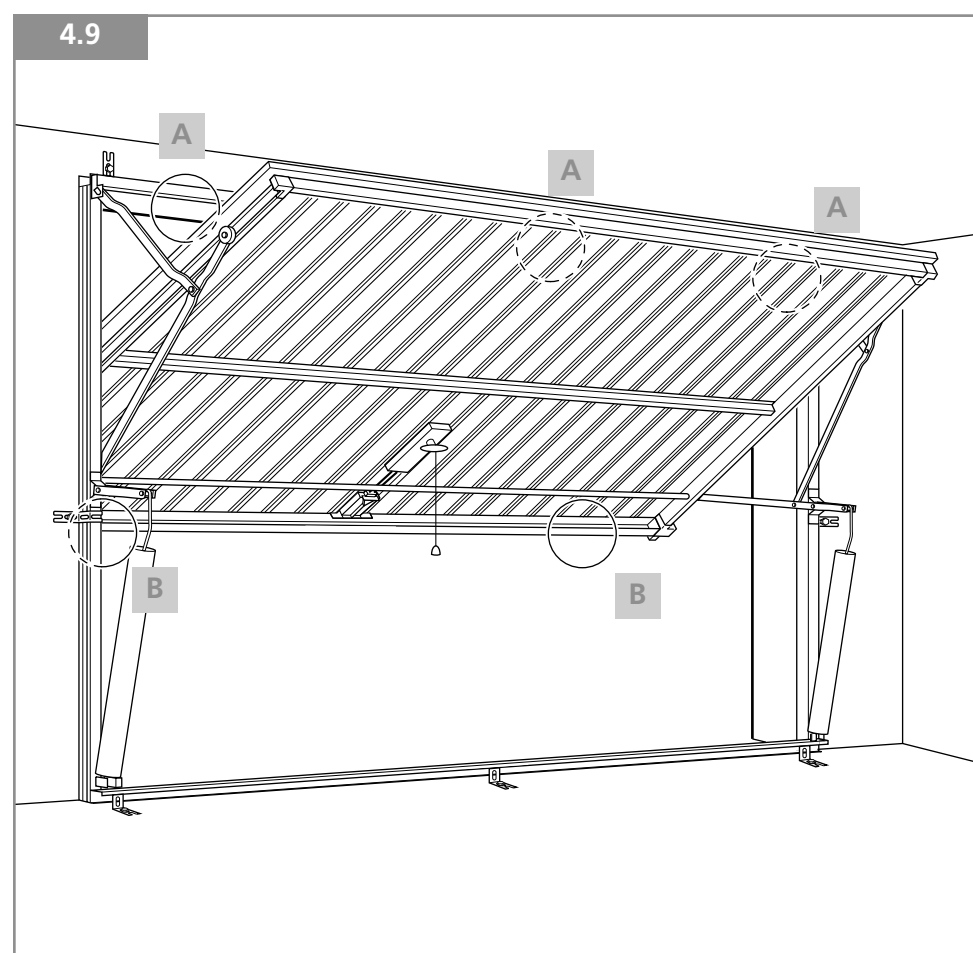

< 3000 mm Montageplan

Installation instructions
 Notice d'installation
 Monteringsanvisningen
 Inbouwhandleiding
 Instrukcja montażu
 Montagevejledning
 Monteringsanvisning
 Руководство по монтажу
 Beépítési leírás
 Montaj talimatı